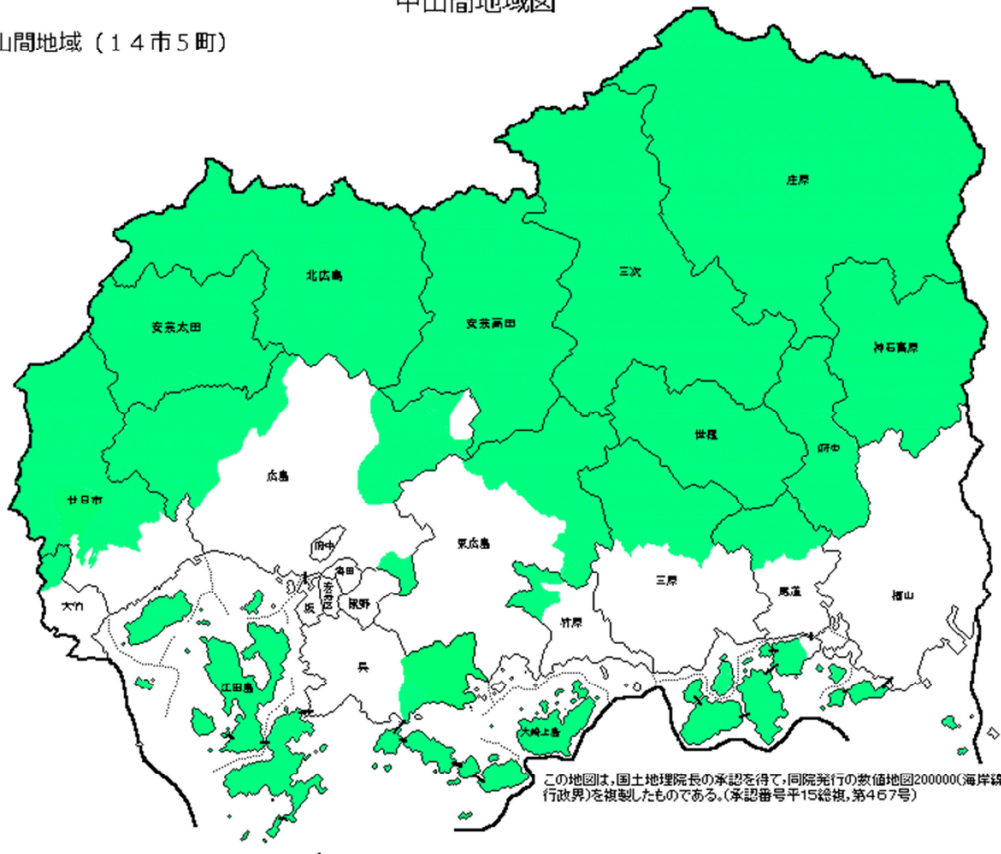

メール : chichusankan@pref.hiroshima.lg.jp

【参考】広島県中山間地域振興条例における中山間地域図

中山間地域図

● 中山間地域（14市5町）

中山間地域の範囲（R5.4.1）

○離島振興法，山村振興法，半島振興法，過疎地域の持続的発展の支援に関する特別措置法

現市町名	旧市町名	
広島市	旧広島市	うち、旧白木町（旧有保村、志屋村、高南村、三田村の区域）、旧熊野跡村（旧熊野跡村の区域）、旧五日市町（旧河内村の区域）、旧可部町（旧大林村の区域）、旧高陽町（旧狩小川村の区域）、旧戸山村、旧久地村、旧小河内村の区域、似島
	旧湯来町	全域
呉市	旧呉市	うち、情島
	旧音戸町、旧倉橋町、旧下蒲刈町、旧蒲刈町、旧安浦町、旧川尻町、旧豊町、旧豊浜町	全域
	—	うち、旧賀永村、旧田万里村の区域
竹原市	—	うち、旧賀永村、旧田万里村の区域
三原市	旧三原市	うち、佐木島、小佐木島
	旧大和町、旧久井町	全域
尾道市	旧尾道市	うち、百島、加島
	旧因島市	全域
	旧瀬戸田町、旧御調町、旧向島町	全域
福山市	旧福山市	うち、走島、宇治島
	旧内海町	全域
府中市	全域	
三次市	全域	
庄原市	全域	
大竹市	—	うち、旧栗谷村の区域、阿多田島、猪子島
東広島市	旧福富町、旧豊栄町、旧河内町	全域
廿日市市	旧佐伯町、旧吉和村、旧宮島町	全域
安芸高田市	全域	
江田島市	全域	
安芸太田町	全域	
北広島町	全域	
大崎上島町	全域	
世羅町	全域	
神石高原町	全域	